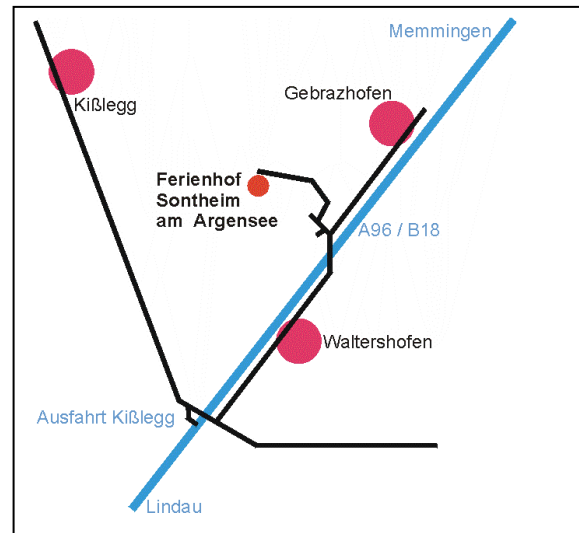

## Ihre Anreise zum Ferienhof Sontheim am Argensee

Unsere Übersichtskarte möchte Ihnen die Anreise erleichtern. Sie erreichen uns auf der A7 über Ulm bis Memmingen. Dann über die A96 weiter in Richtung Lindau. Bei der Ausfahrt Kißlegg abfahren, zwei Kreisverkehre passieren und links in Richtung Waltershofen abbiegen. Nach Waltershofen sind es dann noch ca. 3 km bis Argensee. Dort sind wir der linke Hof.

Auch mit der Bahn können Sie bequem anreisen. Kißlegg ist Knotenpunkt der Strecke Lindau - Memmingen - Aulendorf.

Georg & Annemarie Sontheim  
Argensee 1  
D-88353 Kißlegg im Allgäu  
Tel.: 07563 / 676  
Fax: 07563 / 91 42 93  
eMail: [info@sontheim-argensee.de](mailto:info@sontheim-argensee.de)  
[www.sontheim-argensee.de](http://www.sontheim-argensee.de)