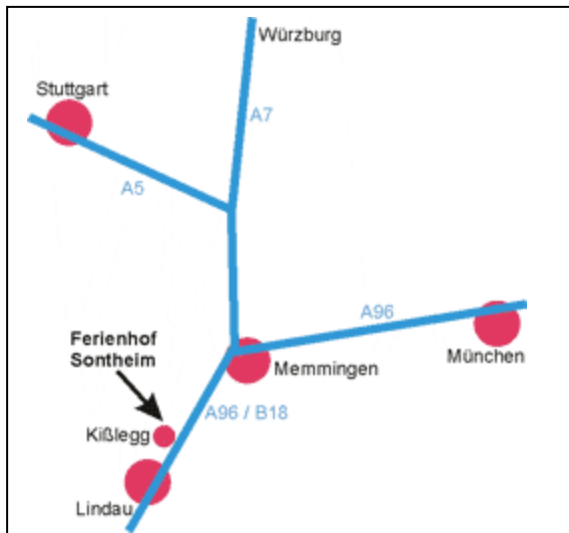

## Ihre Anreise zum Ferienhof Sontheim am Argensee

Unsere Übersichtskarte möchte Ihnen die Anreise erleichtern. Sie erreichen uns auf der A7 über Ulm bis Memmingen. Dann über die A96 weiter in Richtung Lindau. Bei der Ausfahrt Kißlegg abfahren, zwei Kreisverkehre passieren und links in Richtung Waltershofen abbiegen. Nach Waltershofen sind es dann noch ca. 3 km bis Argensee. Dort sind wir der linke Hof.

Auch mit der Bahn können Sie bequem anreisen. Kißlegg ist Knotenpunkt der Strecke Lindau - Memmingen - Aulendorf.

Georg & Annemarie Sontheim  
Argensee 1  
D-88353 Kißlegg im Allgäu  
Tel.: 07563 / 676  
Fax: 07563 / 91 42 93  
eMail: [info@sontheim-argensee.de](mailto:info@sontheim-argensee.de)  
[www.sontheim-argensee.de](http://www.sontheim-argensee.de)